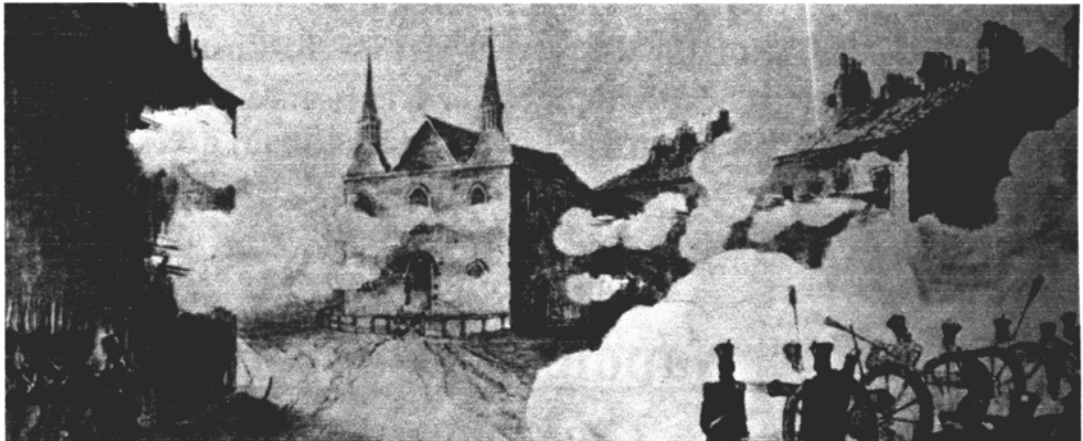

Joseph Bouvret Patriote mort au champ d'honneur

Joseph Bouvret fils de Jean Bouvret est mort au côté du docteur Chénier lors de l'insurrection de 1837.

Joseph Bouvret (4e génération), cultivateur, était le neveu et filleul de François Bouvret notre ancêtre soit François le premier du nom.

Bataille de St-Eustache

14 décembre 1837

Au matin du 13 décembre, les troupes anglaises avaient quitté Montréal pour le comté de Deux-Montagnes sous le commandement du général Colborne en personne. Le 14, elles traversèrent la rivière des Mille-Iles à environ 5 kilomètres en aval de St-Eustache. Après avoir essuyé quelques coups de feu durant leur approche, les troupes encerclèrent le village à partir de midi.

Les volontaires de Maximilien Globensky furent les premiers à entrer en contact avec les Patriotes. Un grand nombre de Patriotes se dispersèrent face aux quelques 1600 soldats anglais. Les autres environ 400, se réfugièrent dans l'église sous le commandement du Docteur Chénier. Ils se défendirent avec acharnement jusqu'à ce que l'artillerie les délogèrent de leur forteresse. L'église ainsi que plusieurs maisons furent incendiées. Environ 70 patriotes perdirent la vie et 18 furent fait prisonniers.