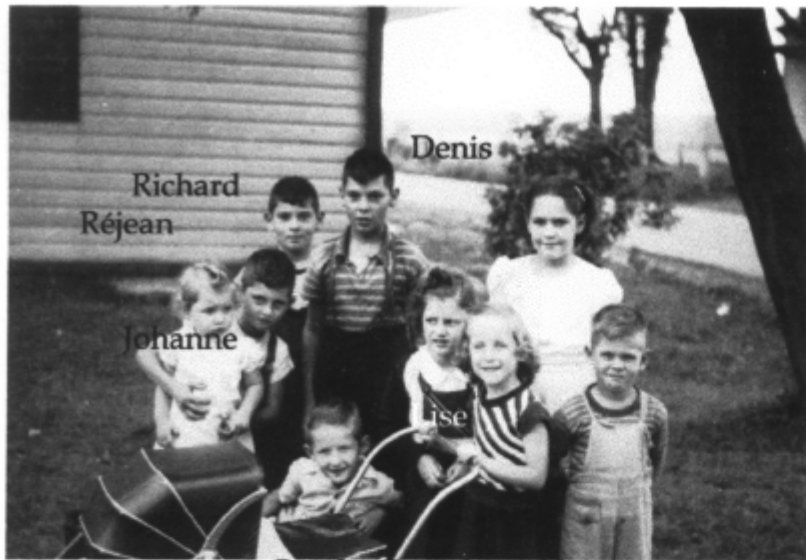

L'hôtel du village

Simone

Francine Bouvrette