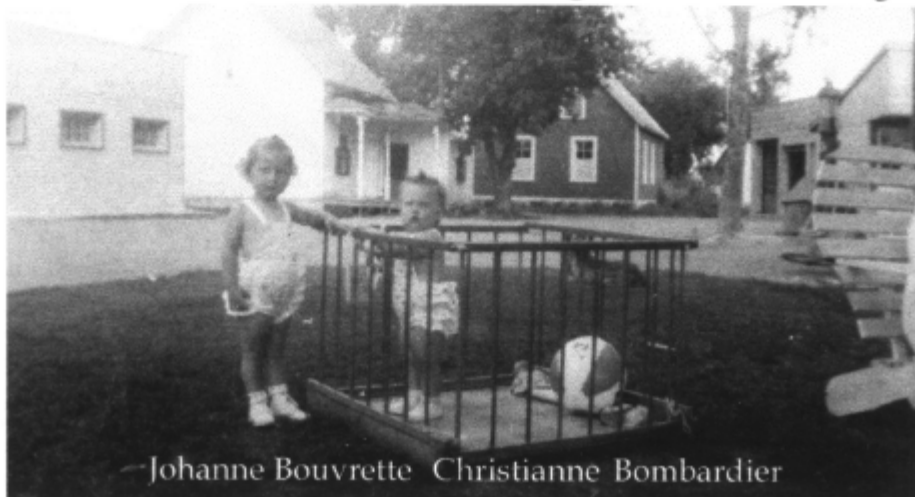

Émilien, Aimé

Lucienne, Pélagie Bombardier, Margot, Adrien

Johanne Bouvrette Christianne Bombardier