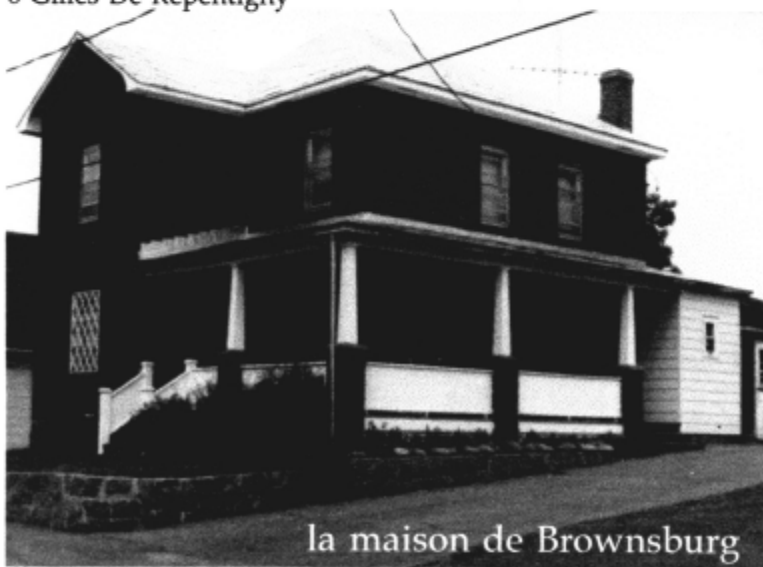

Francine D. 4 ans
Traineau fabriqué par Adrien

la maison de Brownsburg

1951

1996

Lucie
Labrosse

Colion et Mario
De Repentigny

<u>-GILLES DE REPENTIGNY</u>	16-11-1937
& MONIQUE LORANGE	03-05-1938
-Chantal De Repentigny	04-07-1961
& Claude Cournoyer	
-Charles Cournoyer	12-09-1990
- Josée Bouchard (2ieme union)	15-03-1940
-Claudine De Repentigny	21-12-1967
& Glen Mc Nicoll	08-08-1950
-Camille Mc Nicoll	27-03-1998
-Melissa De Repentigny	20-11-1975
<u>-CLAUDETTE DE REPENTIGNY</u>	06-05-1940
& RAYMOND BLOUIN	18-07-1930
-Luc Blouin	13-12-1963
& Pascale Sirard	11-08-1969
-Charles Sirard Blouin	28-12-1998
-Nathalie Blouin	24-08-1965
& Jean Grenier	27-11-1963
-Thomas Grenier	13-12-1997
<u>-NICOLE DE REPENTIGNY</u>	06-02-1943
& DAVID NEVILLE MILTON CHAMBERLAIN	18-03-1940
<u>-FRANCINE DE REPENTIGNY</u>	01-06-1945
& LIONNEL LEBLANC	24-12-1938
-Martin De Repentigny Leblanc	07-08-1974
<u>-MARIO DE REPENTIGNY</u>	17-04-1949
& LUCIE LABROSSE	10-03-1953
-Colion De Repentigny	13-12-1983
<u>-SERGE DE REPENTIGNY</u>	03-02-1953
& GENIA BAUMAN	24-01-1947
-Galina De Repentigny	17-12-1973
-Nicolas De Repentigny	29-10-1977
-Alexis De Repentigny	13-12-1982