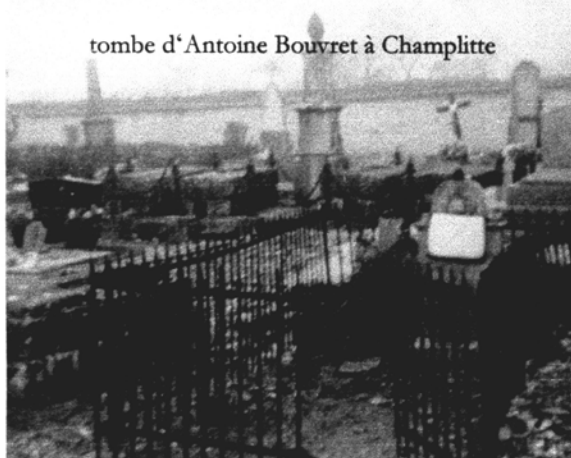

Son fils aîné Étienne s'installa sur une terre à Rivière du nord (Village de la Chapelle) et c'est à partir de lui que certains Bouvret devinrent Beauvais. Ces Beauvais ont vécu par la suite à St-Jérôme puis gagnèrent le nord, Ste-Adèle... et l'Abitibi.

Son autre fils Simon s'installa sur la terre de son père à St-Eustache. Simon eut 2 fils; Jean le père du patriote et François le grand-père de Napoléon Bouvrette.

Les ancêtres d'Etienne Bouvret sont concentrés dans la région de Montréal, les Laurentides et dans la région de l'Outaouais.

On remarque que le nom de Bouvret est devenu Bouvrette peu de temps après la rébellion des patriotes en 1837 mais le changement de Bouvret en Bouvrette serait plus lié au problème de prononciation des anglophones.

En France il existe 782 porteurs du nom de Bouvret selon un étude de généalogie européenne. On nous cite qu'il y a eu un Bouvret qui fut décoré de la prestigieuse légion d'honneur, instituée par Bonaparte en 1802. Tandis qu'un autre fut jugé et condamné par un tribunal révolutionnaire à être guillotiné et un Bouvret s'illustra dans la presse parisienne entre 1850 et 1930.

tombe d'Antoine Bouvret à Champlitte