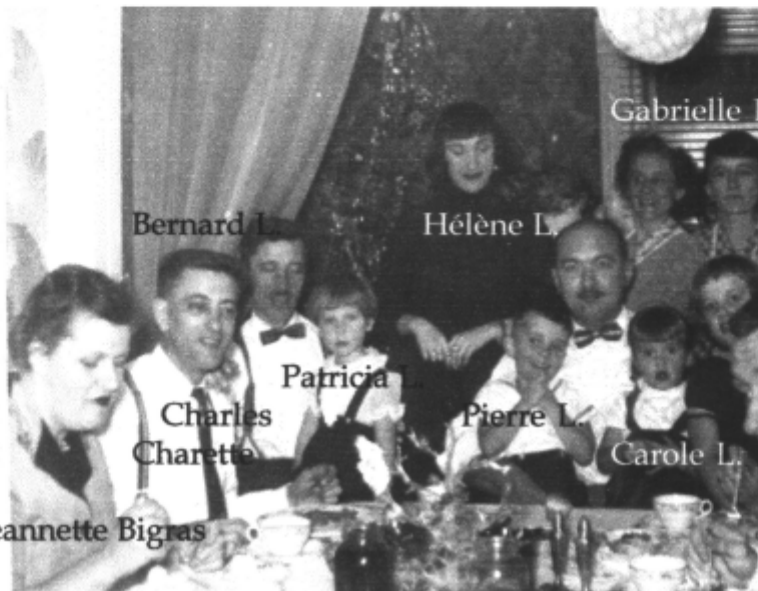

Rodrigue Lauzon   Dolores Dupras   Bernard Lauzon

Gabrielle L.

Madeleine L.

Bernard L.

H l ne L.

Diane L.

Patricia

Charles
Charette

Pierre L.

Claude L.

Carole L.

Jeannette Bigras