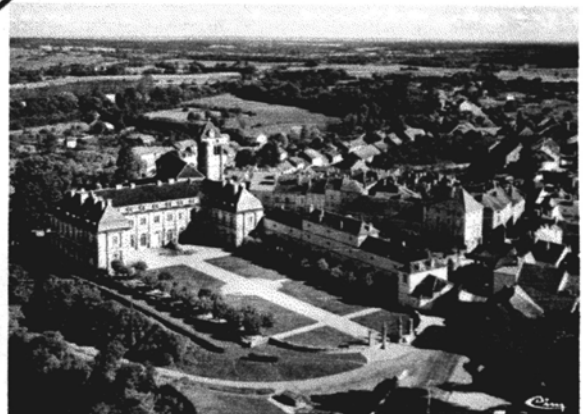

Étienne BOUVRET

Étienne Bouvret est le premier ancêtre arrivé au pays de Napoléon Bouvrette. Il est originaire de Champlitte du diocèse de Besançon dans l'ancienne province de la Franche-Comté. Cette commune fait présentement partie du département de la Haute-Saône. Besançon, ancienne cité gauloise et capitale régionale qui a vu naître Victor Hugo et les Frères Lumière, est située près de la frontière ouest de la Suisse à 393 km de Paris. Étienne serait parti de son pays à la suite d'une épidémie qui aurait détruit les troupeaux et ce qui aurait entraîné la région dans une misère totale.

La première trace que nous trouvons de notre ancêtre dans les archives du pays est au registre de l'église Notre-Dame de Montréal en la date du 27 novembre 1745 lors de son mariage avec Élisabeth Auger, fille du pays depuis 3 générations. En 1745, la France était gouvernée sous Louis XV dit Louis le bien-aimé et ici en Nouvelle-France c'est la prise de la forteresse de Louisbourg par les Anglais. C'est une période d'accalmie après les essais d'invasion des Américains. Étienne s'est établi premièrement sur une terre située sur Côtes des Neiges (Montréal), puis quelques années plus tard à St-Vincent de Paul où il fit baptiser la majorité des ses 14 enfants. C'est à cet endroit que vivait la famille lors de la capitulation des Français face aux Anglais. Par la suite, il s'installa à St-Louis de Terrebonne lieu du décès de son épouse en 1778 pour finalement terminer sa vie à St-Eustache dans le grand St-Charles faisant parti maintenant de St-Augustin (Mirabel). Il mourut subitement le 1^{er} juin 1792 à l'âge de 87 ans.

Son fils aîné Étienne s'installa sur une terre à Rivière du nord (Village de la Chapelle) et c'est à partir de lui que certains Bouvret devinrent Beauvais. Ces Beauvais ont vécu par la suite à St-Jérôme puis gagnèrent le nord, Ste-Adèle... et l'Abitibi.