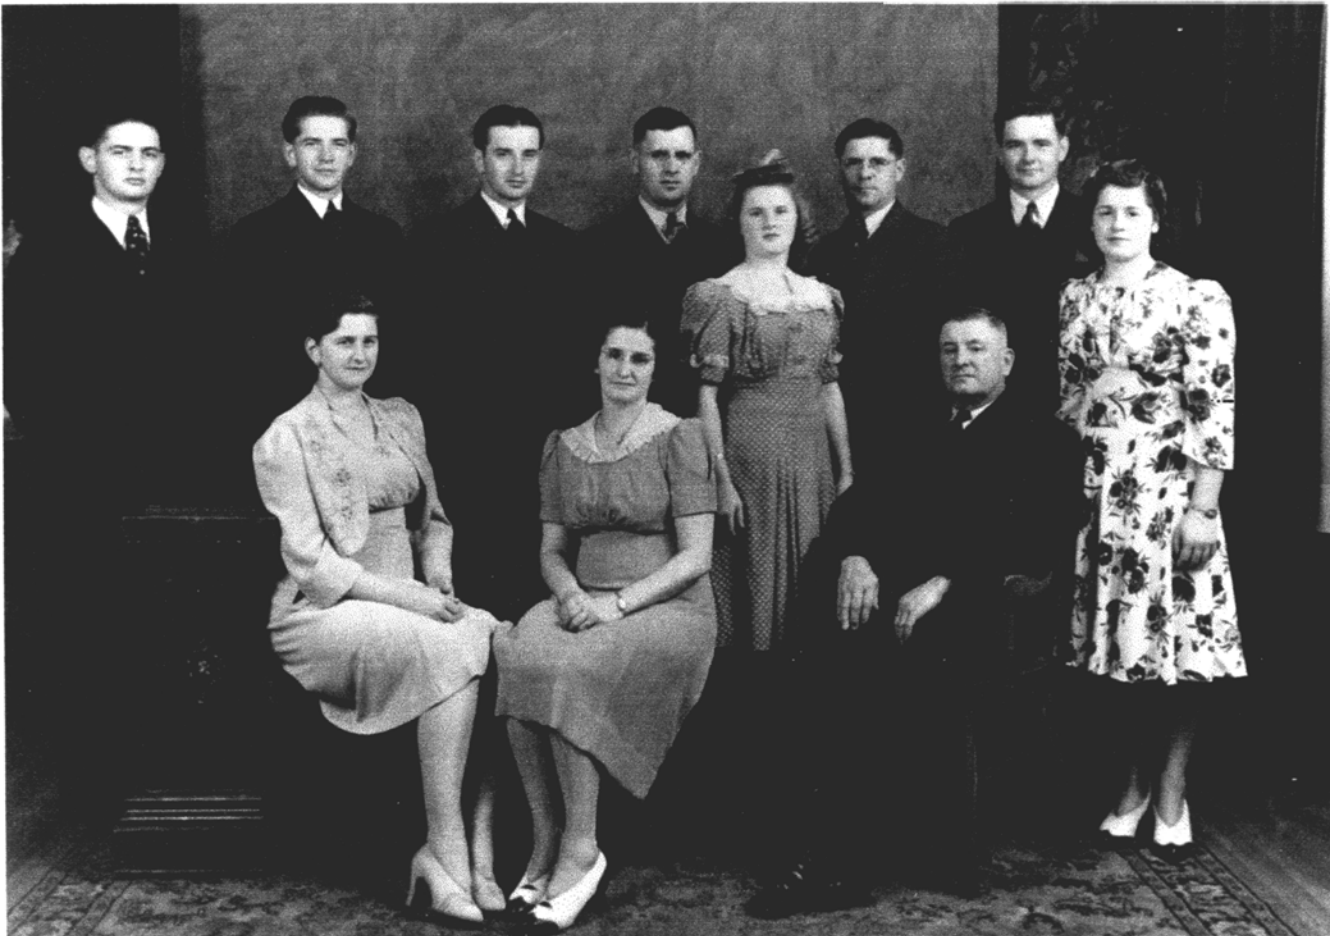

Adrien Bouvrette & Eugénie Charbonneau

	Descendants	Conjoints
	Adrien	Eugénie C. + Éva L.
Génération 6		
Génération 7	14	12
Génération 8	55	46
Génération 9	90	51
Génération 10	70	0
Total	230	111
	29 Décès	14 Décès
Grand Total	201 Vivants	87 Vivants

Incluant Adrien et Eugénie et Éva