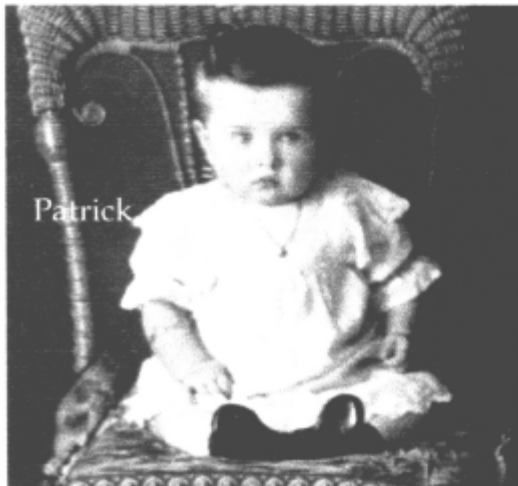

Patrick

Estelle

**-JEAN-PIERRE
& LINE GAUTHIER**

**20-02-1940
02-05-1939**

Line Gauthier

Famille en-1998

Été 1996

**-Daniel
& Josée Robillard
-Jean-Christophe
-Nicolas
-Alexane**