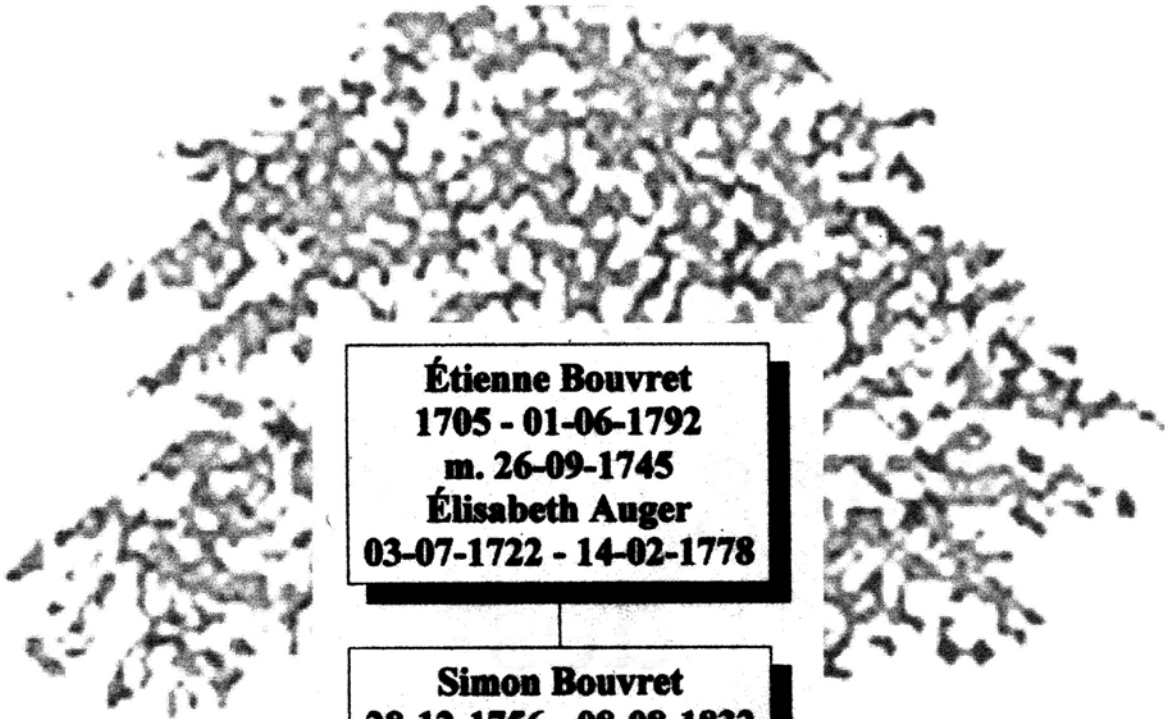

Étienne Bouvret
1705 - 01-06-1792
m. 26-09-1745
Élisabeth Auger
03-07-1722 - 14-02-1778

Simon Bouvret
28-12-1756 - 08-08-1832
m. vers 1780
Marie Catherine Cadieu
1762 - 11-07-1849

François Bouvret
1790 - 18-05-1878
m. 16-01-1815
Angélique Desjardins
1799 - 28-06-1870

François Bouvrette
n. 20-11-1815
m. 16-10-1837
Scholastique Savard
17-08-1817 - 10-09-1870

Napoléon Bouvrette
24-06-1852 - 08-04-1933
m. 20-10-1878
Malvina Desjardins
23-06-1858 - 06-02-1936