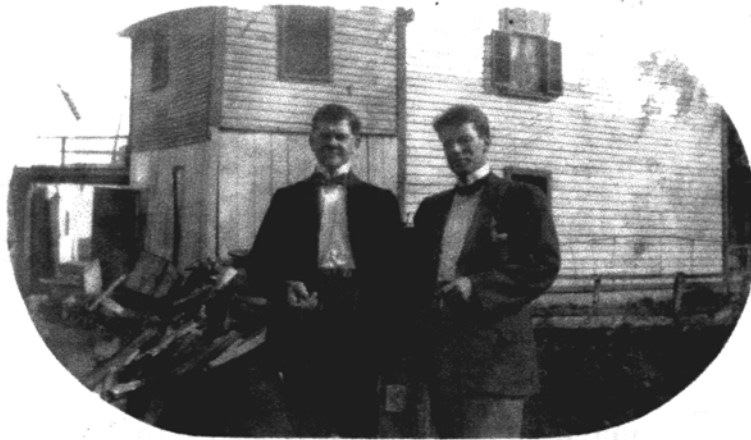

Napoléon Bouvette

Camille Bouvette à gauche devant la maison et la forge de Napoléon