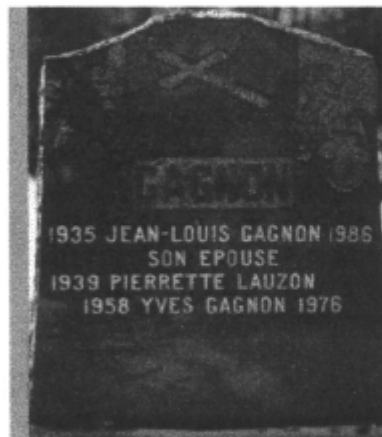

Brownsburg

-Fleurette & Rosaire De Repentigny

Sainte-Sophie

**-Jean-Louis Gagnon (époux de Pierrette Lauzon)
-Yves Gagnon (fils de Pierrette Lauzon)**

St-Joseph du Lac

**- Serge Lafrance
(époux de Pauline Bouvrette)**