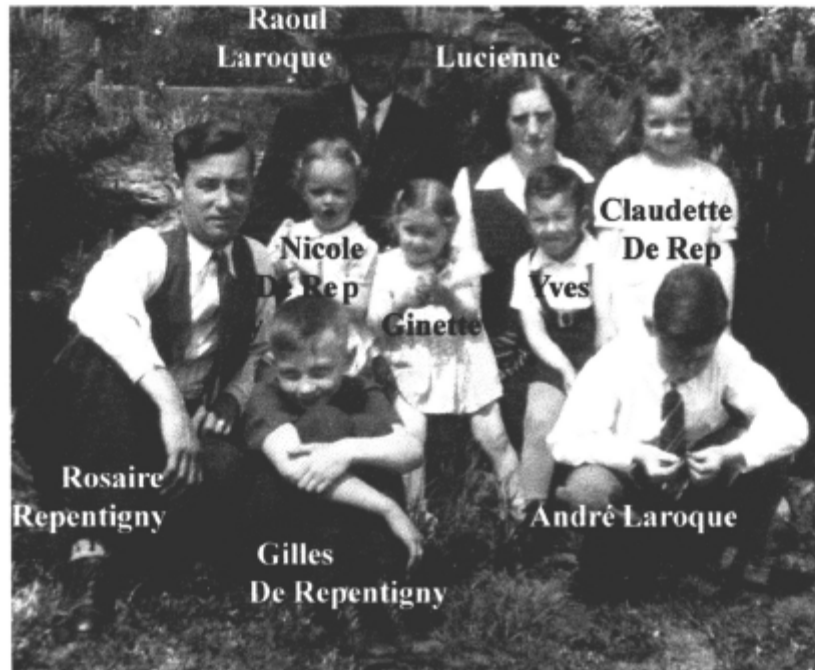

Famille
LUCIENNE BOUVRETTE

(1911-1958)

&

RAOUL LAROCQUE

(1899-1963)

mariés à Montréal le 20-08-1936

3 ENFANTS
5 PETITS ENFANTS
8 ARRIÈRES PETITS ENFANTS

Fleurette et Lucienne